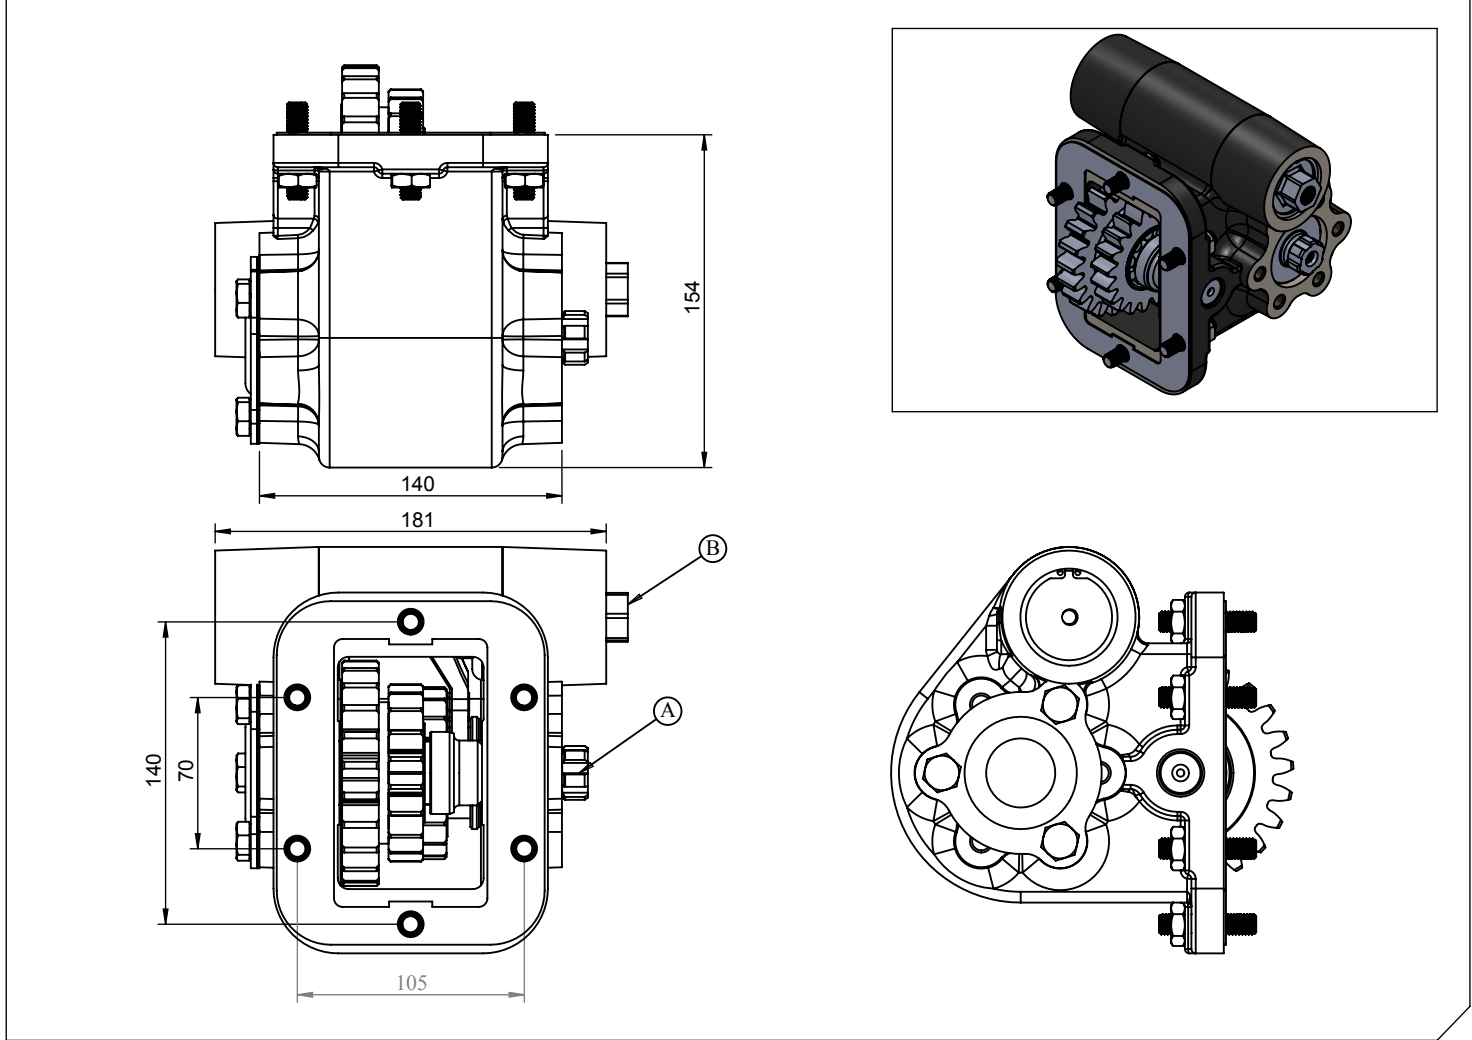

Araç Tipi Vehicle Type	19.361-26.321-26.240-26.280 MAN / 180.24-180.26-190.26-190.30-190.35-190.42-198.38-240.36-330.26 330.30-330.35-380E30 IVECO / 270-26 FATİH BMC / FOTON AUMAN
Şanzıman Tipi Gearbox Type	EATON 11509 SAĞ

Ürün Kodu / Product Code	HM.03.475.RI.KF
Rev no-tarih / Rev no-date	01/14.11.2016

Ürün Görünümleri / Products View

Opsiyonlar / Options

A : PTO Çıkışı (Standart DIN 5463 6X21X25 UNI 3 Delikli)
Pistonlu pompaya akuple (4 delikli ISO bağlantı)
Kaplınli (flaşlı bağlantı)
B : Hava Girişi R1/4"

A : PTO Output (Standard DIN 5463 6X21X25 UNI 3 Bolt)
Direct mounting ISO 4 bolt mtg. adapter
Drive flange
B : Air Inlet R 1/4"

Teknik Bilgi / Technical Data

Güç / Power (Kw)	Maksimum Tork / Maximum Torque		Çevrim Oranı Ratio	Bağlantı Şekli Mounting Side	Kumanda Kontrol Control Type
	Nm	Kgm			
1000 Dev. / Dak.				SAĞ YAN/RIGHT SIDE	HAVALI/PNEUMATIC
23,6	225	23	1/1.43	Ağırlık / Weight (Kg)	Dönüş Yönü / Rotation Sense
				12	SAĞ/CLOCKWISE(CW)